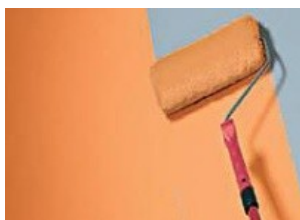

Vnitřní malby a nátěry:

Standardní vodou ředitelné lazury a laky Primalex – barva bílá.