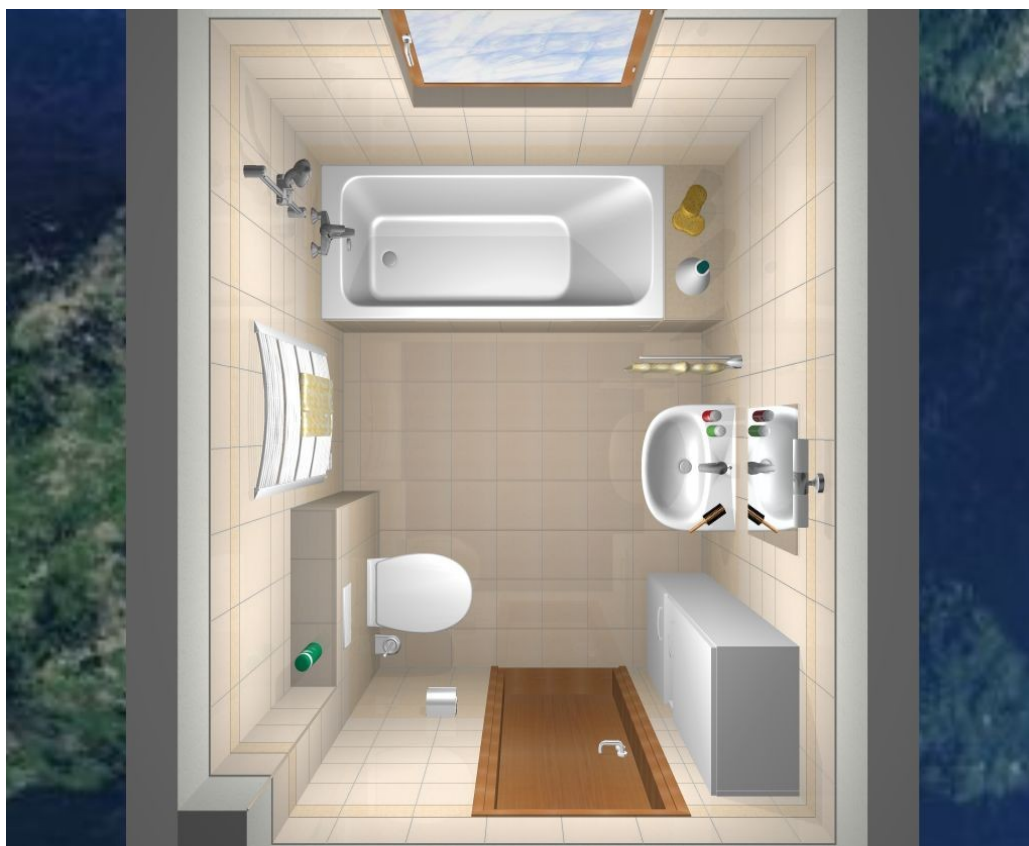

Vizualizace koupelny

– zrcadlo 50 x 70 cm, strojně zabroušené v ceně, ostatní doplňky jsou ilustrační

HK-DŘESTAV s.r.o.

montované rodinné domy

HK Dřestav, s. r. o.
zelená linka: 800 606 505
www.drestav.cz
e-mail: info@drestav.cz